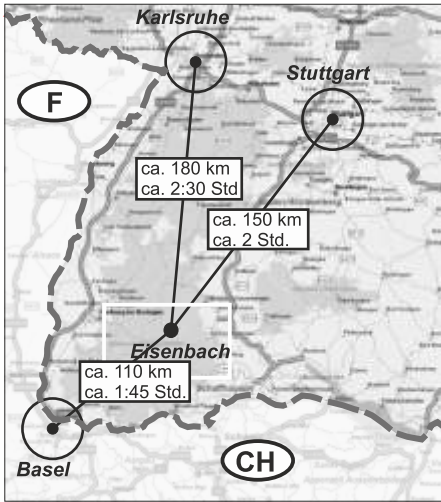

# Anfahrt zur Franz Morat Group

## von der A5

A5 Ausfahrt Freiburg Mitte (62)  
auf die B31 Richtung Titisee-  
Neustadt

Ausfahrt Neustadt-Mitte  
Richtung Eisenbach

## von der A81

A81 Ausfahrt Geisingen (38)  
auf die B31 Richtung Titisee-  
Neustadt

Ausfahrt Neustadt-Mitte  
Richtung Eisenbach