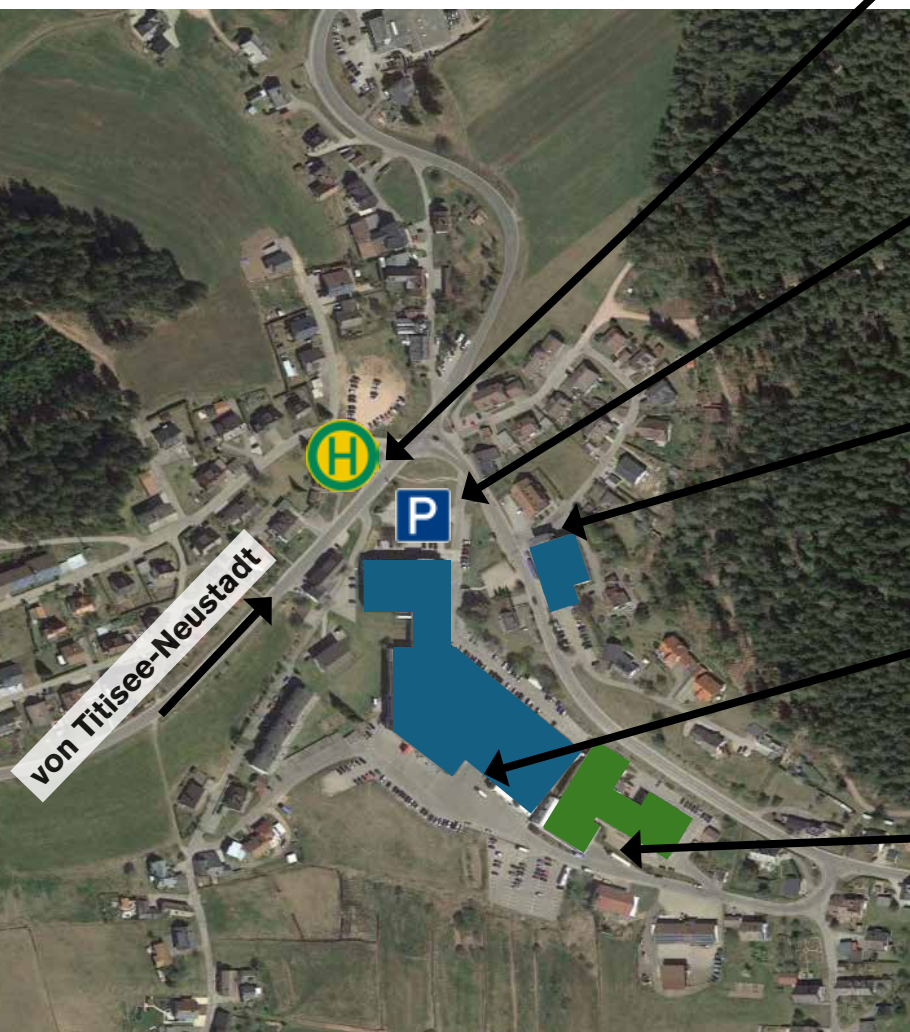

Framo Morat GmbH & Co. KG

Franz Morat Straße 6
(für Besucher: Höchst 7)
D-79871 Eisenbach
Tel. +49 7657 88-0
www.framo-morat.com
info@framo-morat.com

Anfahrt von der A5

A5 Ausfahrt Freiburg Mitte (62)
auf die B31 Richtung Titisee-Neustadt
Ausfahrt Neustadt-Mitte
Richtung Eisenbach

Anfahrt von der A81

A81 Ausfahrt Geisingen (38)
auf die B31 Richtung Titisee-Neustadt
Ausfahrt Neustadt-Mitte
Richtung Eisenbach

Bushaltestelle Richtung Titisee-Neustadt
mit Anschlusszügen Richtung Freiburg und
Donaueschingen

Parkplatz und Empfang für alle
Besucher der Franz Morat Group
Höchst 7

Framo Morat (Werk 3)
Warenannahme
Höchst 3

Framo Morat (Werk 1)
Warenannahme
Franz-Morat-Straße 6

F. Morat (Werk 2)
Warenannahme
Franz-Morat-Straße 4