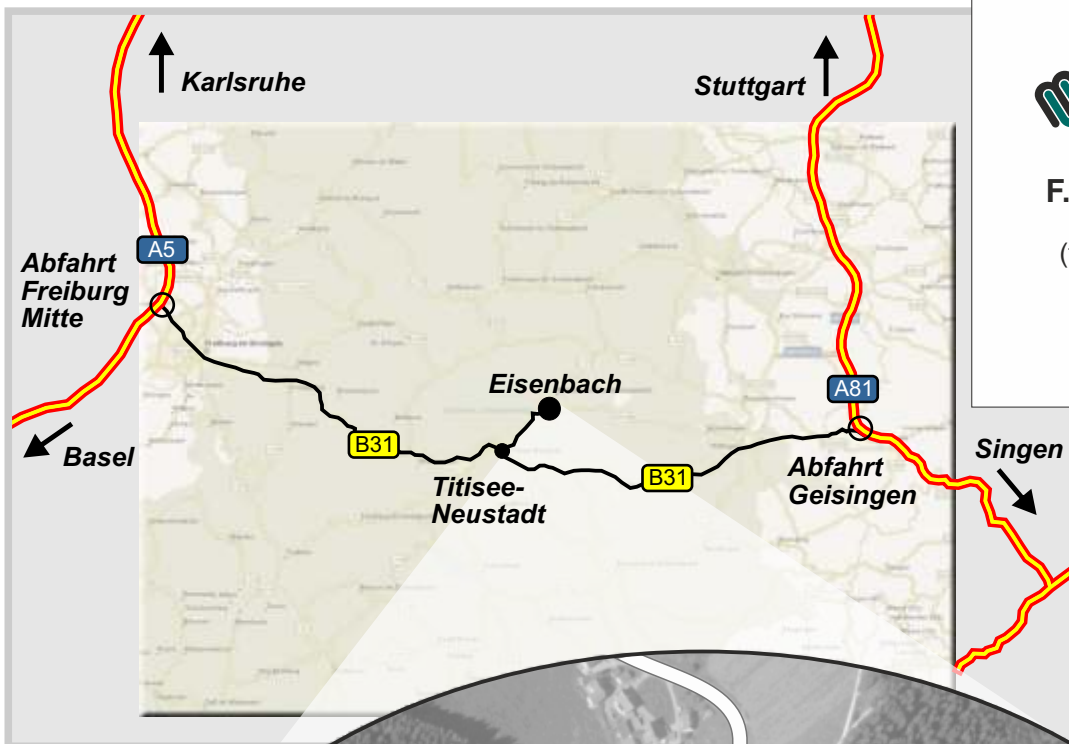

F. Morat & Co. GmbH

Franz Morat Straße 4
(für Navi: Gewerbestr. 2)
D-79871 Eisenbach
Tel. +49 7657 9106-0
www.f-morat.com
info@f-morat.com