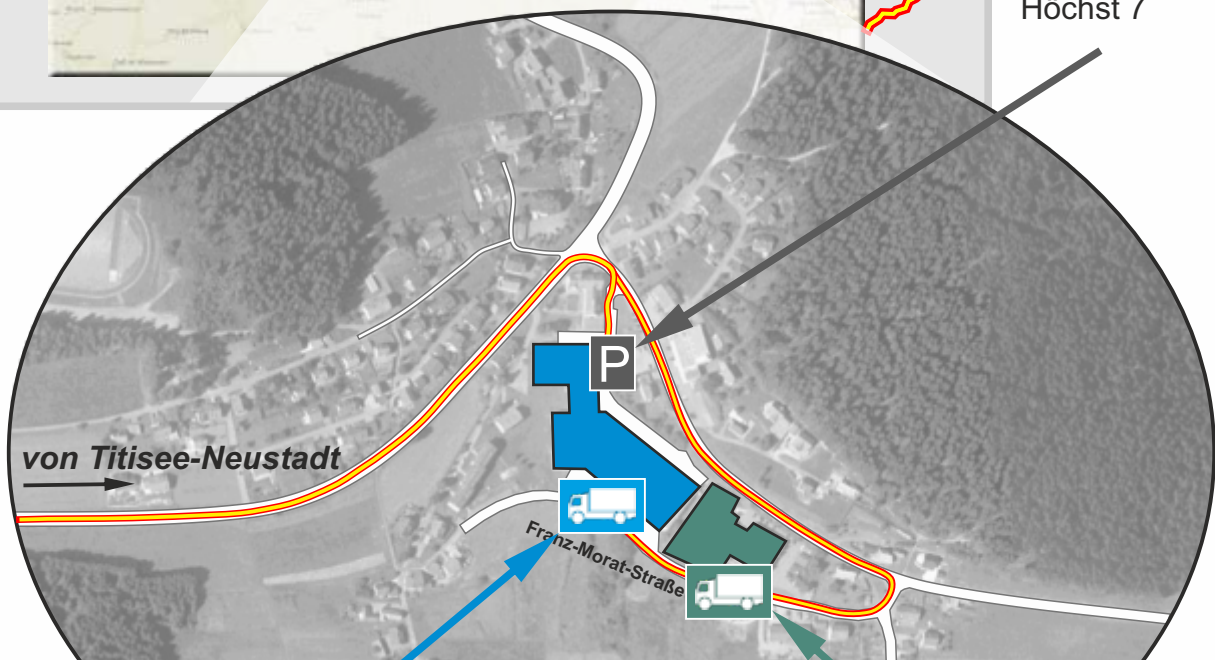

F. Morat & Co. GmbH

Franz Morat Straße 4
(für Navi: Gewerbestr. 2)
D-79871 Eisenbach
Tel. +49 7657 9106-0
www.f-morat.com
info@f-morat.com